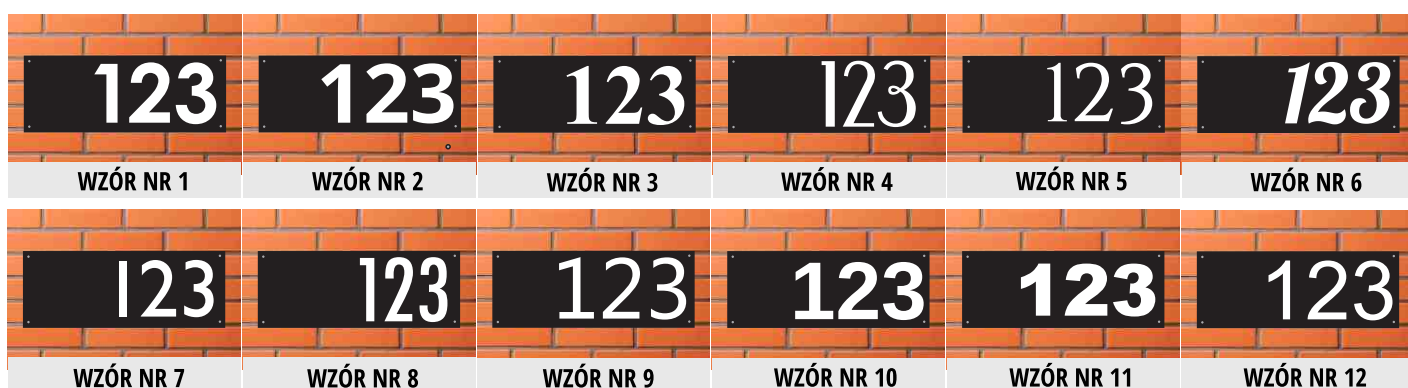

TABLICE NA DOM DOUBLE

Dostępne rozmiary: 30x10 cm, 40x15 cm, i inne
Montaż: 4 dystanse chromowane, gratis!

Kolory

Wzory

NUMERY NA DOM

Wysokość litery: 30cm, 20 cm i 15 cm

Kolory

Wzory